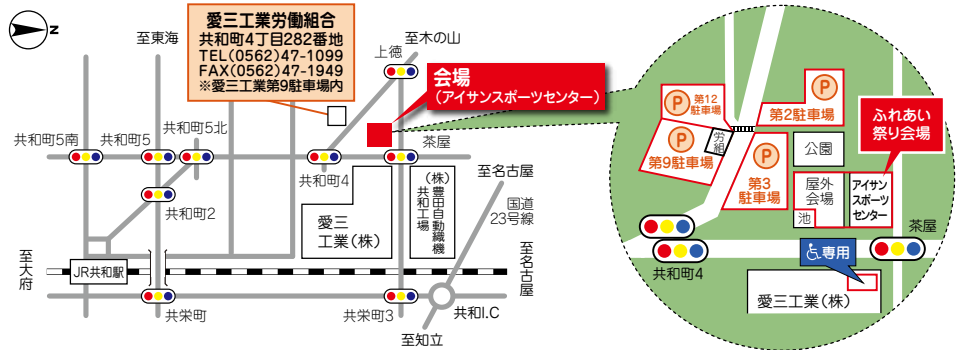

スケジュール

9:30	10:00	10:30	11:00	11:30	12:00	12:30	13:00	13:30	14:00	14:30	15:00
工作コーナー	社会貢献コーナー	チャリティーバザー	野外ステージコーナー	プレイコーナー うなぎチケット抽選 うなぎつかみ	文化作品展	売店コーナー					
			開会式								
ブラバン	社会貢献募金		キャラクターショー	金魚すくい							
ルームプレート	ボランティアBOX 古切手・ベルマーク			スーパーボールすくい	うなぎチケット前半の部 (1回~4回) 受付	第1回	習字作品展	焼きそば			
他3コーナー	外貨募金		実験ショー	風船ヨーヨーつり	9:00~10:00 抽選	第2回	家族似顔絵作品展	お好み焼き			
手芸(愛寿会)	社会福祉協議会			ふわふわ(ミツバチハウス)	うなぎチケット後半の部 (5回~7回) 受付	第3回		飲み物類			
	飛騨ふるさと村 高原野菜の販売		キャラクターショー		10:30~11:30 抽選	第4回		など			
	職制会				11:30 抽選	第5回					
	授産施設 クッキー販売	日用品などのバザー	実験ショー			第6回					
						第7回					

※うなぎつかみチケットについては購入時の注意点が 있습니다。詳しくはパンフレット内側「プレイコーナー」欄をご確認ください。

会場案内

第37回 ふれあい祭り

8/26 日
10:00~15:00

アイサンスポーツセンターと
駐車場周辺

主催 愛三工業労働組合
共催 愛三工業株式会社・愛協産業株式会社・
アイサンコンピュータサービス株式会社

当日は暑くなることが
予想されますので、
十分な熱中症対策を
お願いします

無料野外ステージコーナー

快盗戦隊ルパンレンジャー
VS 警察戦隊パトレンジャー ショー

8月26日(日) 第1回 10:15~
第2回 12:30~

開催場所：
野外ステージコーナー

観覧無料

©2018 テレビ朝日・東映 AG・東映

実験ショー サークスエコロジカル

第1回 11:15~ 第2回 13:30~

売店コーナー

- 焼きそば
- お好み焼き
- 飲み物類 など

うなぎつかみ チケットについて
先着順から抽選に変更!!

- 前、後半の部で希望する時間のBOXに1家族2枚(2名)まで抽選券が入れられます。
- 購入できるチケットは1家族2枚(2名)までです。※前半の部で当選された方は後半の部への抽選参加はご遠慮ください。
- 抽選に当選された方は、お子様同伴の上、ご購入ください。

	前半の部	後半の部
抽選受付	9:00~10:00	10:30~11:30
抽選	10:00	11:30
実施時間	10:30~ (30分間隔で4回)	12:30~ (30分間隔で3回)