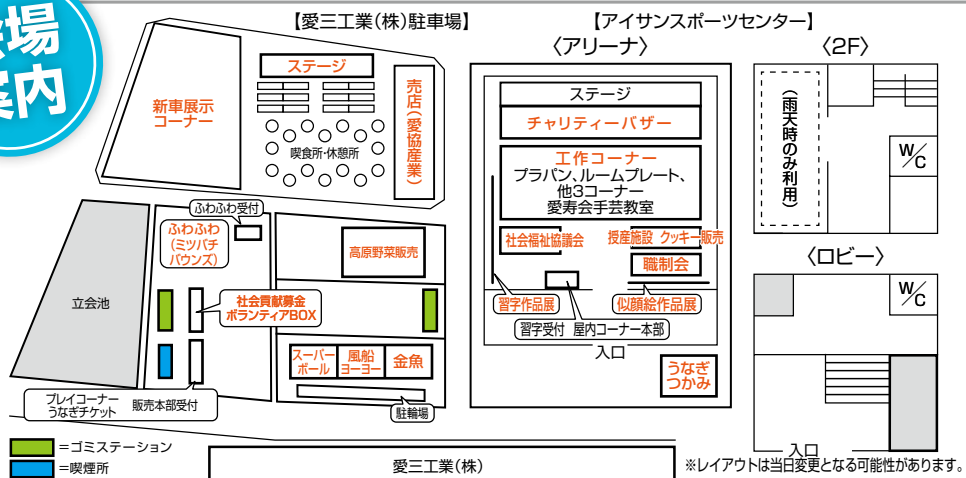

スケジュール

9:30	10:00	10:30	11:00	11:30	12:00	12:30	13:00	13:30	14:00	14:30	15:00
工作コーナー	社会貢献コーナー	チャリティーバザー	野外ステージコーナー	プレイコーナー うなぎチケット抽選 うなぎつかみ	文化作品展	売店コーナー					
			開会式								
ブラバン	社会貢献募金		キャラクターショー	金魚すくい							
ルームプレート	ボランティアBOX 古切手・ベルマーク			スーパーボールすくい	うなぎチケット前半の部 (1回~4回) 受付	第1回	習字作品展	焼きそば			
他3コーナー	外貨募金		実験ショー	風船ヨーヨーつり	9:00~10:00 抽選	第2回	家族似顔絵作品展	お好み焼き			
手芸(愛寿会)	社会福祉協議会			ふわふわ(ミツバチハウス)	うなぎチケット後半の部 (5回~7回) 受付	第3回		飲み物類			
	飛騨ふるさと村 高原野菜の販売		キャラクターショー		10:30~11:30 抽選	第4回		など			
	職制会				11:30 抽選	第5回					
	授産施設 クッキー販売	日用品などのバザー	実験ショー			第6回					
						第7回					

※うなぎつかみチケットについては購入時の注意点が 있습니다。詳しくはパンフレット内側「プレイコーナー」欄をご確認ください。

会場案内

第37回 ふれあい祭り

8/26 日
10:00~15:00

アイサンスポーツセンターと
駐車場周辺

主催 愛三工業労働組合
共催 愛三工業株式会社・愛協産業株式会社・
アイサンコンピュータサービス株式会社

当日は暑くなることが
予想されますので、
十分な熱中症対策を
お願いします

無料野外ステージコーナー

快盗戦隊ルパンレンジャー
VS 警察戦隊パトレンジャー ショー

8月26日(日) 第1回 10:15~
第2回 12:30~

開催場所：
野外ステージコーナー

観覧無料

©2018 テレビ朝日・東映 AG・東映

実験ショー サークスエコロジカル

第1回 11:15~ 第2回 13:30~

売店コーナー

- 焼きそば
- お好み焼き
- 飲み物類 など

うなぎつかみ チケットについて
先着順から抽選に変更!!

- 前、後半の部で希望する時間のBOXに1家族2枚(2名)まで抽選券が入れられます。
- 購入できるチケットは1家族2枚(2名)までです。※前半の部で当選された方は後半の部への抽選参加はご遠慮ください。
- 抽選に当選された方は、お子様同伴の上、ご購入ください。

	前半の部	後半の部
抽選受付	9:00~10:00	10:30~11:30
抽選	10:00	11:30
実施時間	10:30~ (30分間隔で4回)	12:30~ (30分間隔で3回)