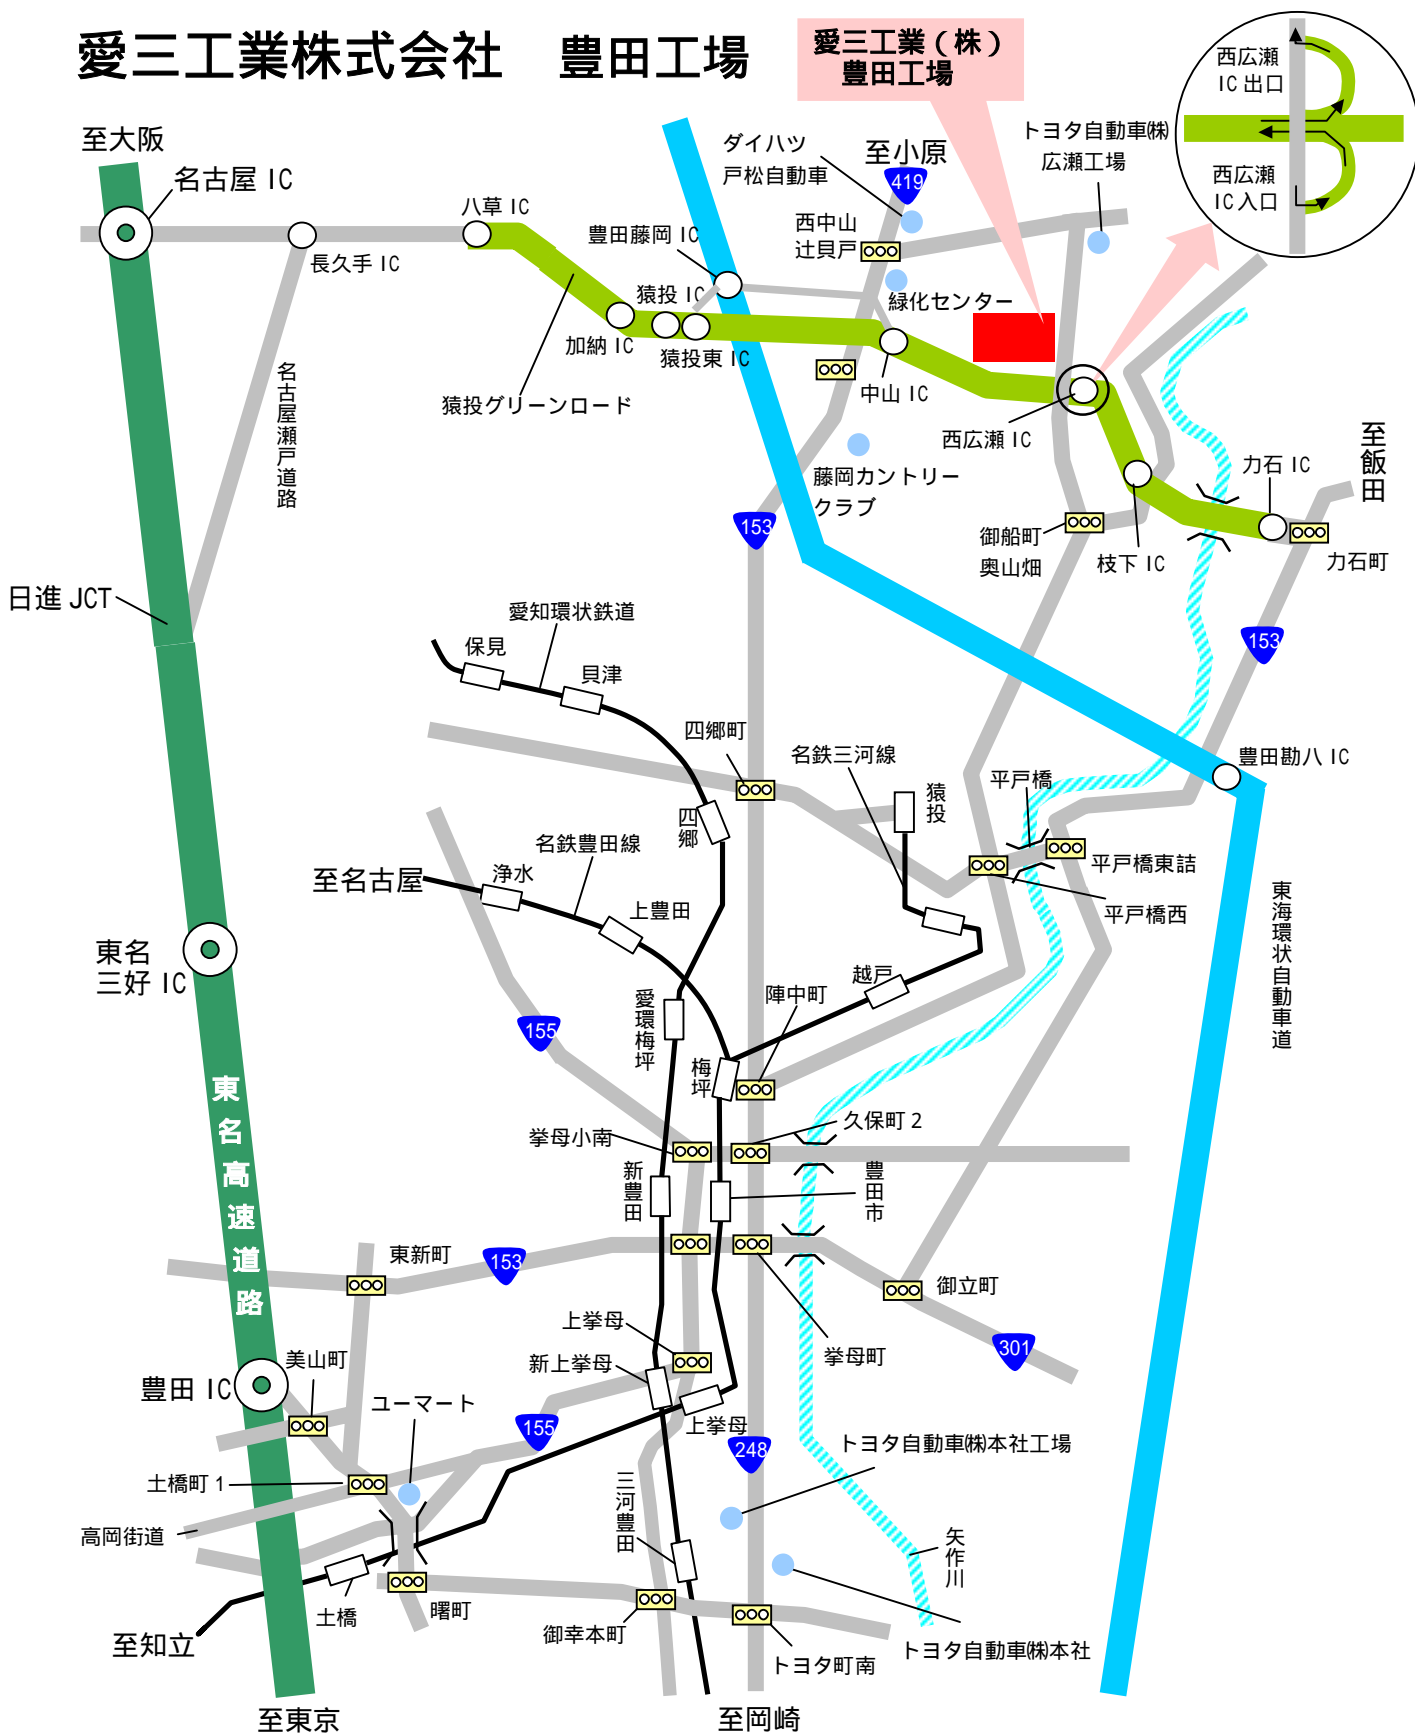

# 愛三工業株式会社 豊田工場

## 愛三工業(株) 豊田工場

**至東京**  
 電車をご利用の場合 愛知環状鉄道「四郷」下車 タクシーで20分  
 名鉄豊田線「梅坪」下車 タクシーで15分  
**お車をご利用の場合** 猿投グリーンロード西広瀬 ICより500m (枝下 IC 方面よりお越しの方はご利用になれません)

**至岡崎**  
 〒470-0309 愛知県豊田市西広瀬町小麦生 635 番地 30 TEL (0565) 46-0021 (代)