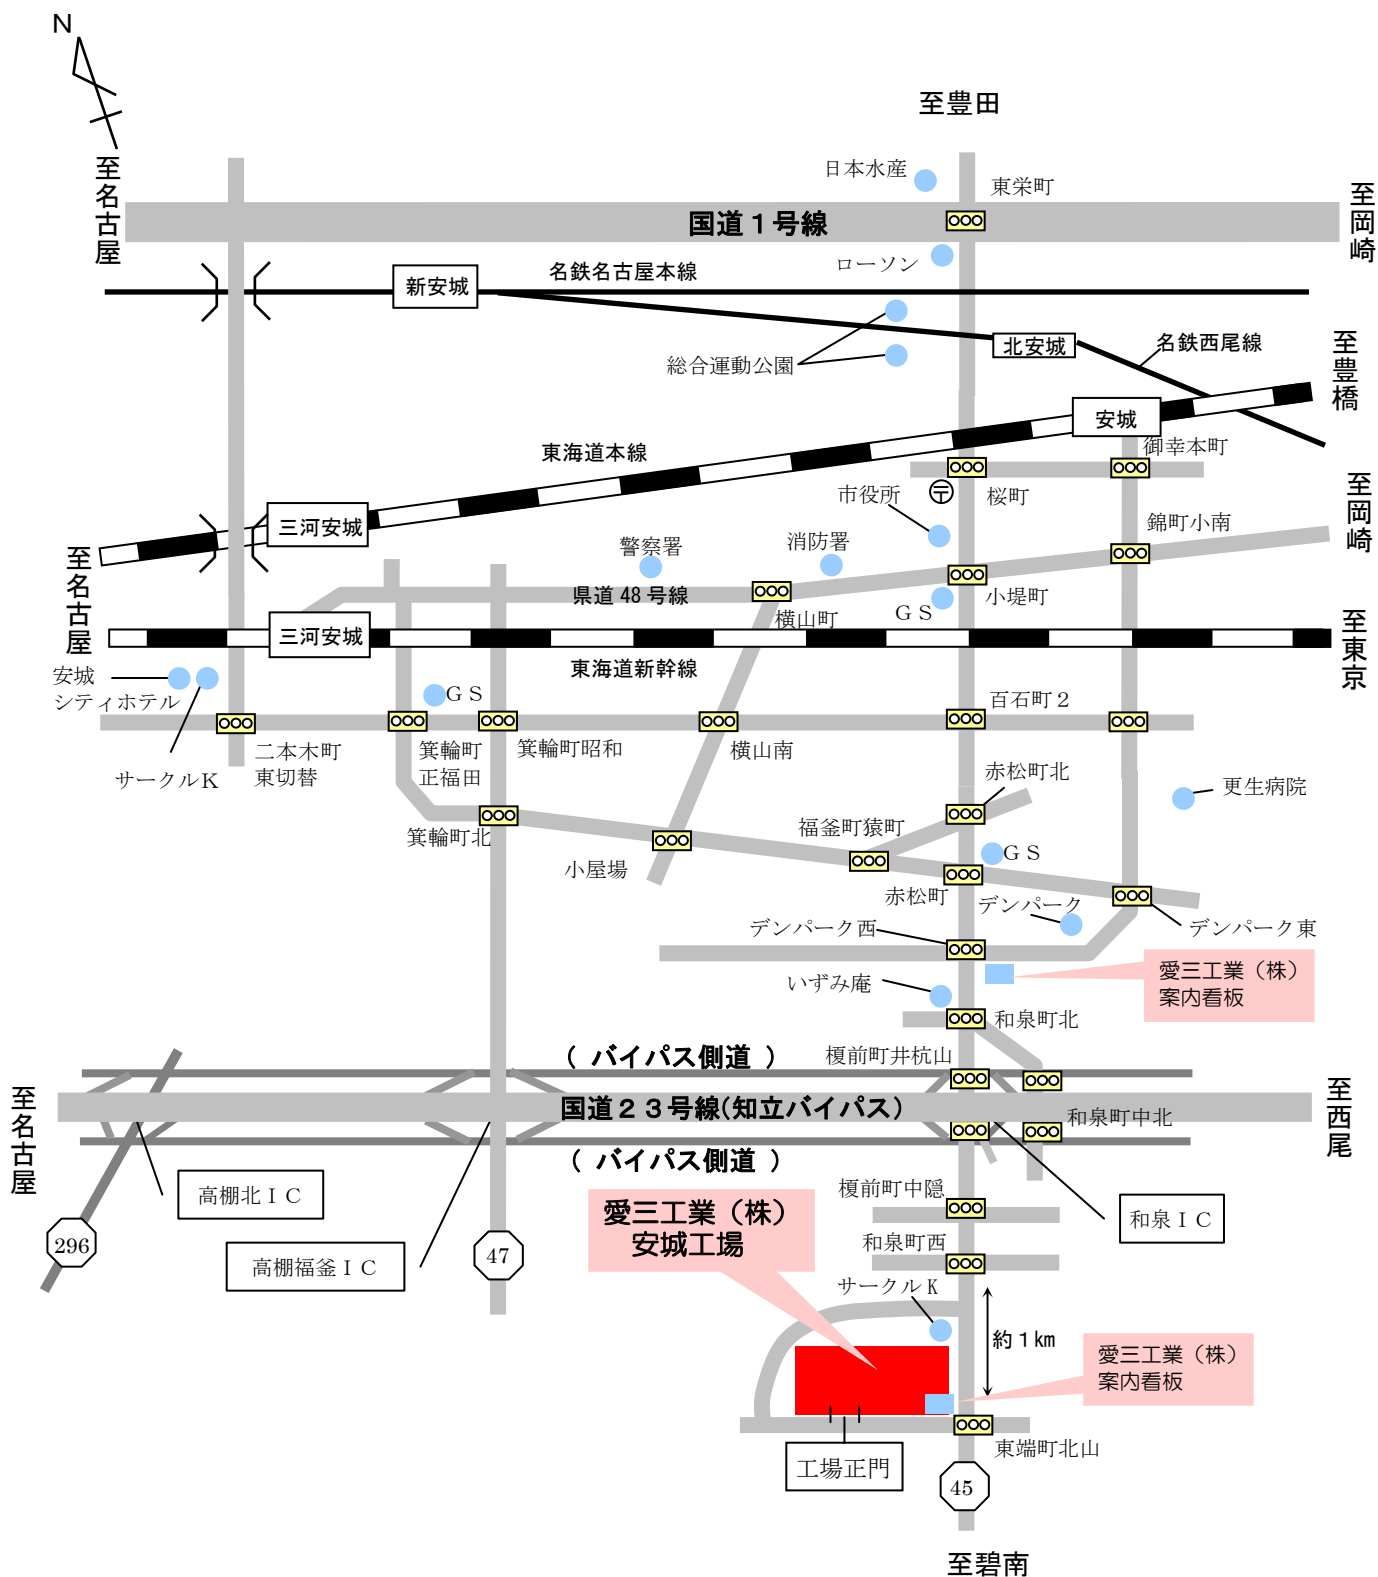

愛三工業株式会社 安城工場

交通機関 JR東海道本線「安城」(名古屋より約30分) 南口よりタクシーで15分
 JR東海道新幹線「三河安城」下車 タクシーで15分

〒444-1213 愛知県安城市東端町北山 100 番地 TEL (0566) 92-0611 (代)